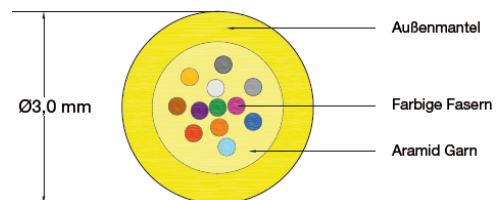

DIGITUS® Glasfaser MPO-Patchkabel

✓ Geeignet für hohe Bandbreiten

✓ Niedrige Einfügedämpfung

✓ 12 Fasern

✓ Klassen OS2, OM2, OM3 & OM4

Kurzbeschreibung

DIGITUS® Glasfaser MPO-Patchkabel, 12 Fasern, Klassen OS2, OM2, OM3 und OM4, verschiedene Längen erhältlich

Features

- Platzsparend im Schrank
- Kompakte Bauform der Stecker
- Niedrige Einfügedämpfung
- Hohe Qualität und Zukunftssicherheit
- Verfügbare Fasern: OS2, OM2, OM3, OM4
- Polarität: Methode A

Produktübersicht

Die DIGITUS® MPO-Patchkabel ermöglichen Datenraten von 40 Gb/s bzw. 100 Gb/s und sind die Antwort auf die immer größeren Bandbreiten die z.B. in Datenzentren benötigt werden. Der in den Normen IEC61754-7 und TIA/EIA 604-5 standardisierte MPO-Steckverbinder garantiert eine optimale Leistung im gesamten Netzwerk und ist dabei kaum größer als ein herkömmlicher RJ45-Stecker. Das sehr gute Dämpfungsverhalten und die kompakte Bauweise, machen dieses Kabel zur ersten Wahl, wenn es um Bandbreite und Geschwindigkeit geht. Die DIGITUS® MPO-Patchkabel sind erhältlich als OS2 Singlemode, OM2, OM3 und OM4 Multimode Variante in verschiedenen Längen von bis zu 100 Metern.

Typische Anwendungsgebiete

- Data Center Netzwerke
- 10 und 40|100 Gigabit Ethernet

Technische Zeichnungen