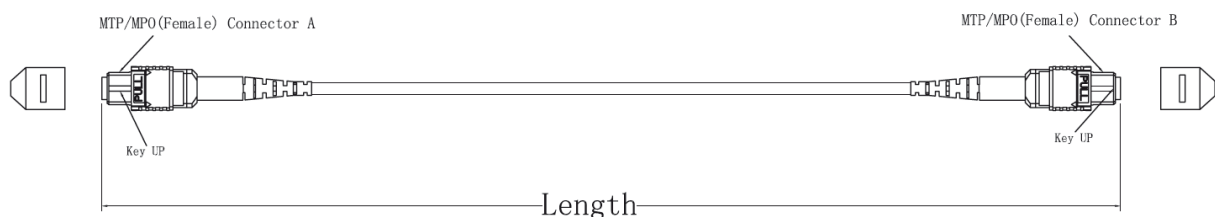

Technische Zeichnungen